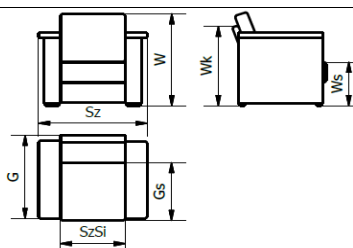

**BLACK
RED
WHITE**

BRW COMFORT Sp. Z o.o.

Słupy 42, 10-381 Olsztyn
tel. +48 89 538 92 03; fax. +48 89 538 92 05

UTRA (18EXB01A0)

ES

Fotel

Wymiary gabarytowe mebla w [cm]				Informacje logistyczne					
Szerokość (Sz)	75			Ilość sztuk w naczepie [90 m3]			145		
Wysokość (W)	84								
Głębokość (G)	91								
Wymiary konstrukcyjne mebla [cm]				Opis opakowania					
Wysokość korpusu (Wk)	74/71			Ilość paczek dla jednego produktu			1		
Wys siedziska (Ws)/Wys leżyska(Wl)	48			Instrukcja montażu	tak	X	nie		
Głębokość siedziska (Gs)	58			Instrukcja użytkownika	tak	X	nie		
Szerokość siedziska (SzSi)	55			Produkt zmontowany	tak		nie	X	
Głębokość cał. z funkcją (Gc)				Stopki zmontowane	tak		nie	X	
Wysokość podłokietnika (Wp)	74/71			Podłokietniki zmontowane	tak	X	nie		
Powierzchnia spania netto (Szs x Ds.)	x			Powierzchnia spania netto - wymiary po rozłożeniu bez zaokrągleń, profili itp.					
Powierzchnia spania brutto (Szs x Ds.)	x			Powierzchnia spania brutto - maksymalne wymiary zewnętrzne po rozłożeniu					
Cechy mebla	Siedzisko	Oparcie	Materac	Wymiary paczek [cm]					
Pianka PU	T-3030	T-1419		Lp.	Długość	Szerokość	Wys.	Masa [kg]	Obj. [m3]
Pianka HR				1	79	95	65	26	0,49
Bonell/Pocket/Multipocket				2					0,00
Sprężyny faliste	X			3					0,00
Listwy sprężynujące				4					0,00
Pas tapicerski				Pow. magazynu [m2]		0,79	Razem objętość [m3]		0,49
Tył mebla tkanina	meblowa	X	techniczna	Informacje dodatkowe					
Materac tkanina	meblowa	X	techniczna	Minimalna szerokość drzwi do wniesienia paczki					60
Pojemnik	biały		szary	Niniejsza Karta Produktu nie jest ofertą handlową w rozumieniu przepisów Kodeksu Cywilnego. W ramach ogólnego udoskonalania produktów, zgodnie z wymogami rynkowymi i prawnymi producent BRW COMFORT Sp. z o.o. zastrzega sobie prawo do wprowadzania w dowolnej chwili zmian konstrukcyjnych w oferowanych meblach, nie zmieniając ich ogólnego charakteru.					
Konstrukcja	plyta		rama						X
Elementy ozdobne									
Stopki (rodzaje, kolor)									
metal	X	260							
drewno			0						
tworzywo									
Przeszycia ozdobne									
jednoigłowe			0						
dwuigłowe			0						
Poduszki									
oparciowe	1		pianka kształtka						
ozdobne			0						
podłokietnikowe			0						
wałki			0						
Elementy ozdobne wykonane są z drewna litego. Producent dopuszcza nieznaczne różnice w odcieniach wybarwień, jest to normalne zjawisko przy stosowaniu naturalnych materiałów.									