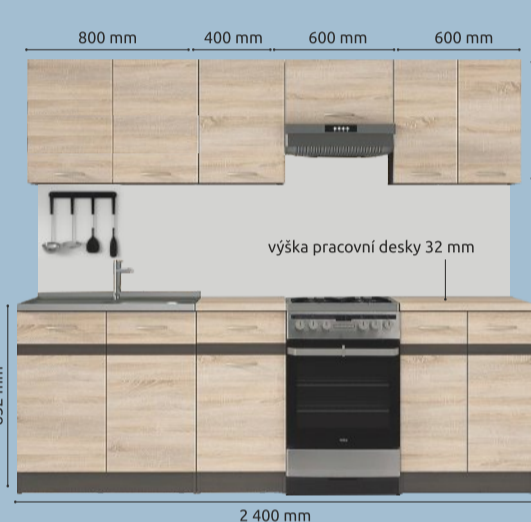

Korpus: wenge
Dvířka: dub sonoma / wenge
Pracovní deska: dub sonoma

MODUL 180:
VERZE 2 (BBL)
barva: korpus wenge /
dvířka dub sonoma /
wenge

4999,-*